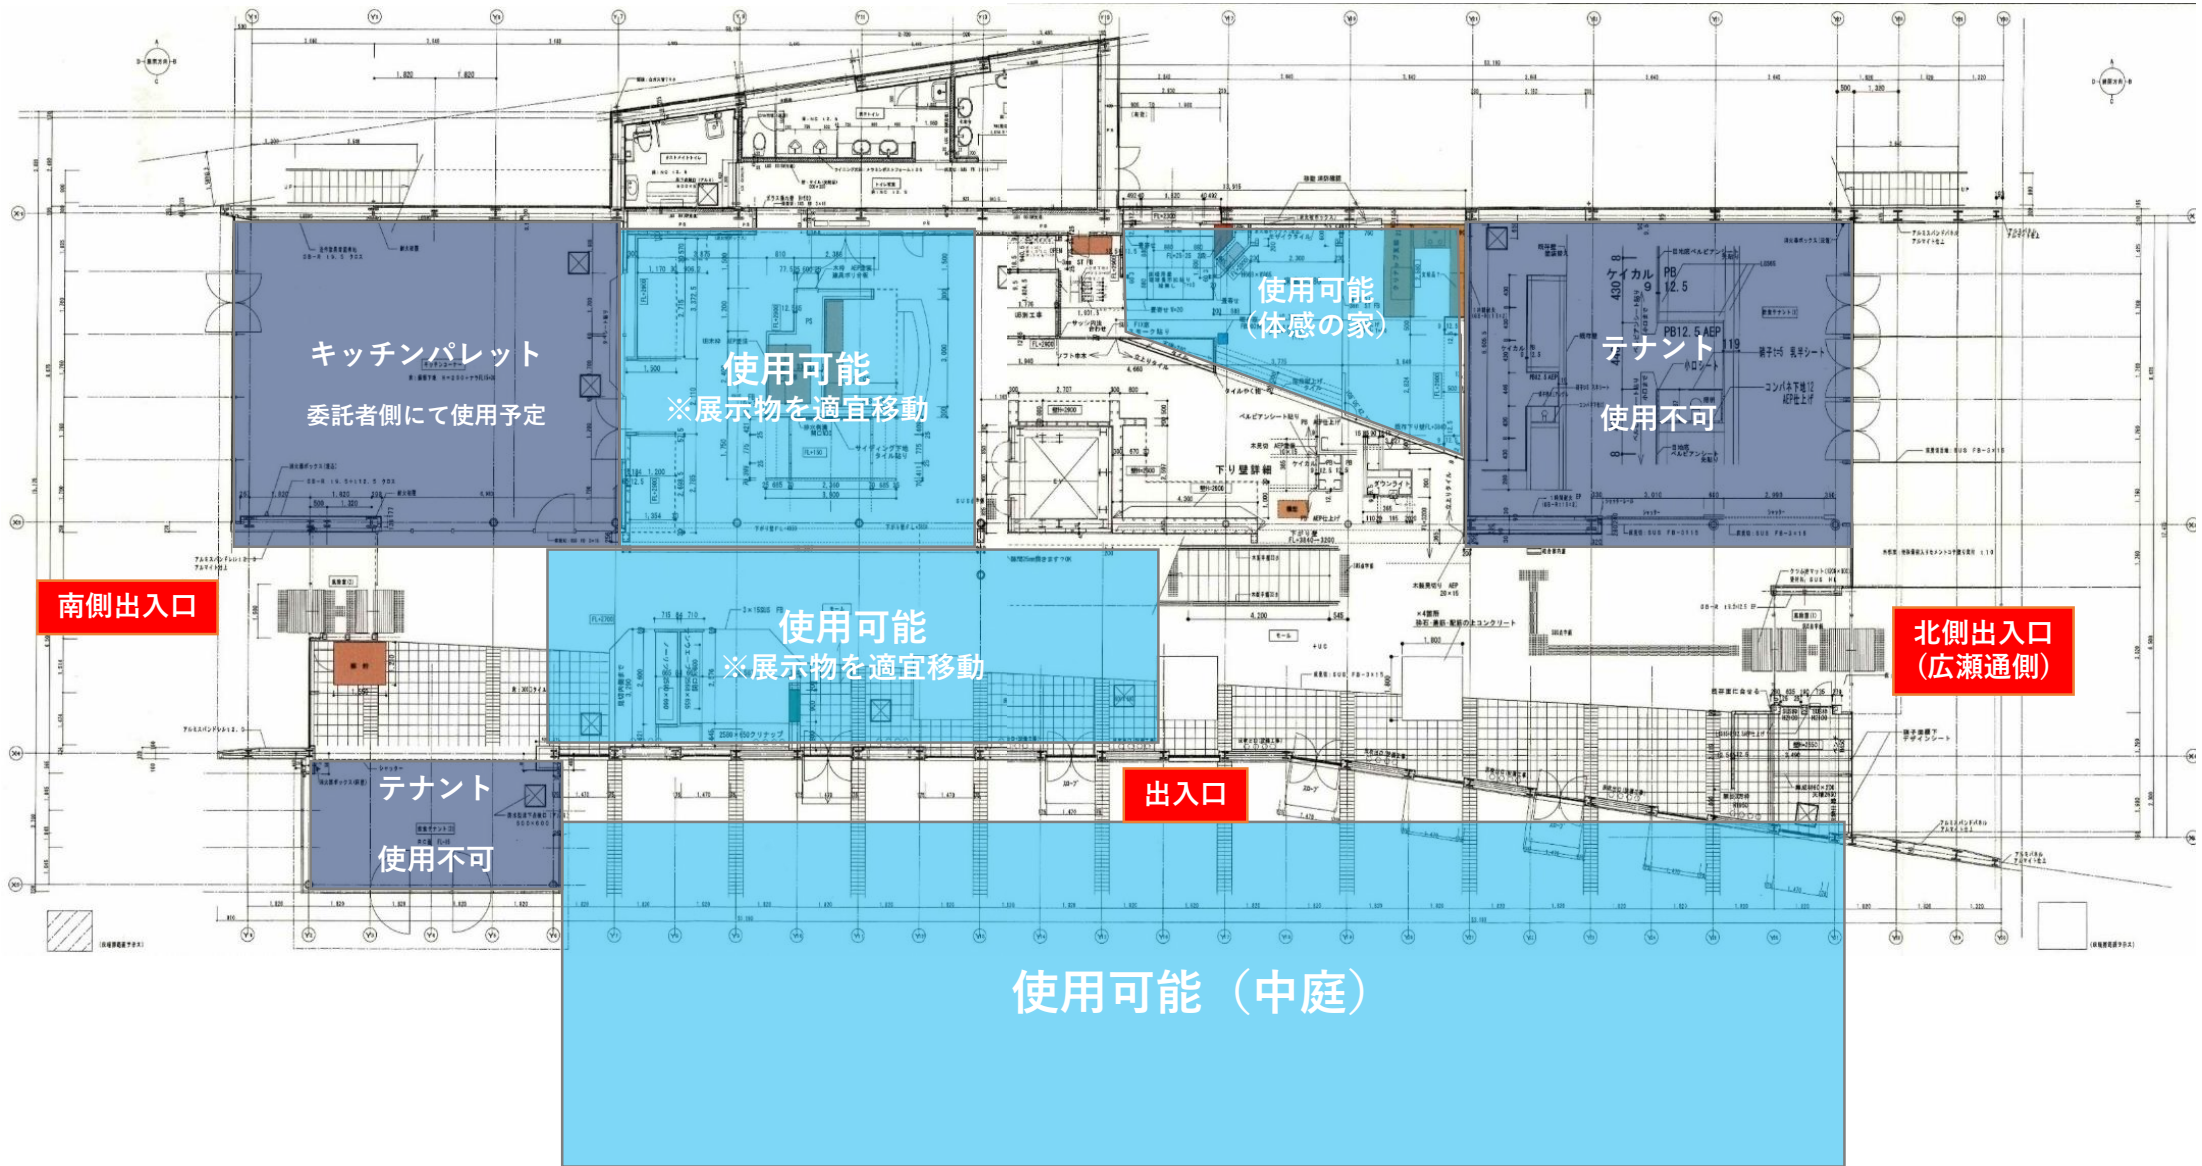

仙台市ガス局ショールーム「ガスサロン」 1階図面

館内使用可能スペース

仙台市ガス局ショールーム「ガスサロン」 2階図面

館内使用可能スペース